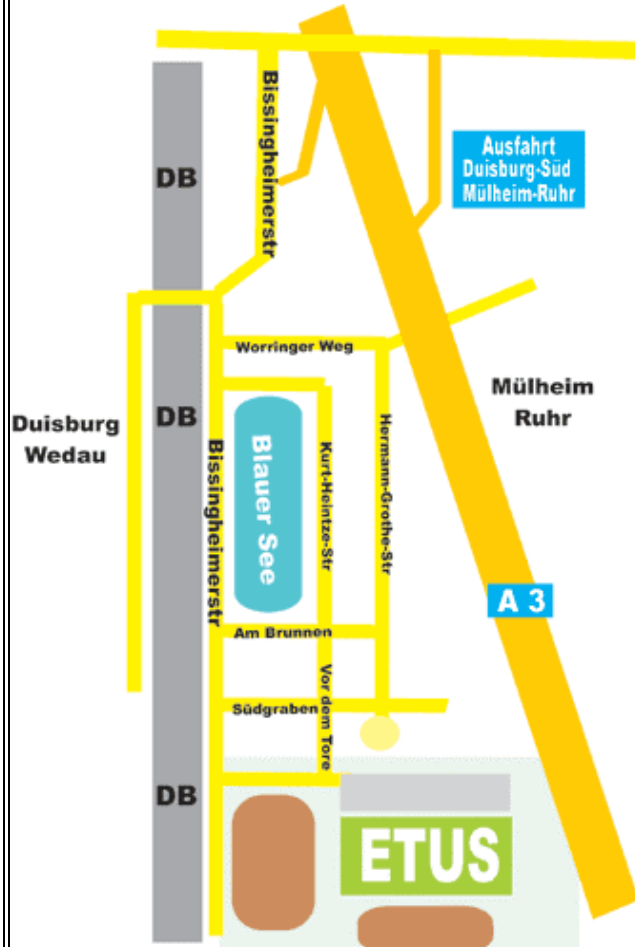

ETuS Bissingheim (Vor dem Tore 76 in 47279 Duisburg)

Anfahrt über die A3 Ausfahrt Duisburg-Süd / Mülheim Uhlenhorst. An der Ausfahrt links den Berg hoch und in der Kurve nach Bissingheim abbiegen. Sie befinden sich nun auf der Bissingheimerstrasse. Die Anfahrt mit dem PKW oder Bus sollte über die Bissingheimerstrasse erfolgen. Der Bissingheimerstrasse folgend Richtung Mülheim, kommt die Einfahrt zur Platzanlage auf der linken Seite und ist reichlich beschildert. Rechtsliegend die Bahnstrecke Deutsche Bundesbahn. **Die Zufahrt über die Strasse "Vor dem Tore" ist gesperrt !**