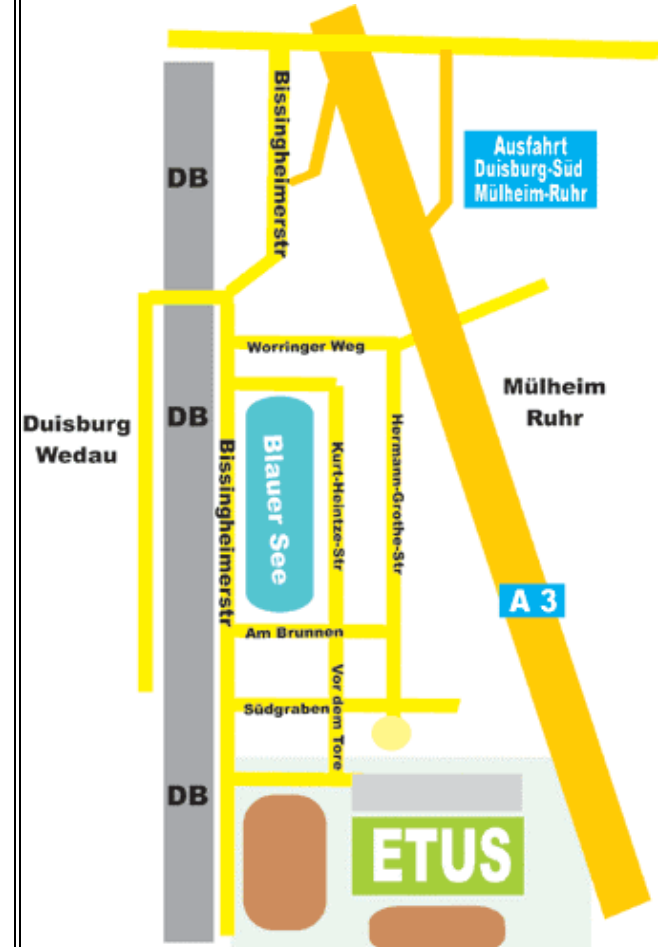

ETuS Bissingheim (Vor dem Tore 76 in 47279 Duisburg)

Anfahrt über die A3 Ausfahrt Duisburg-Süd / Mülheim Uhlenhorst. An der Ausfahrt links den Berg hoch und in der Kurve nach Bissingheim abbiegen. Sie befinden sich nun auf der Bissingheimerstrasse. Die Anfahrt mit dem PKW oder Bus sollte über die Bissingheimerstrasse erfolgen. Der Bissingheimerstrasse folgend Richtung Mülheim, kommt die Einfahrt zur Platzanlage auf der linken Seite und ist reichlich beschildert. Rechtsliegend die Bahnstrecke Deutsche Bundesbahn. **Die Zufahrt über die Strasse "Vor dem Tore" ist gesperrt !**