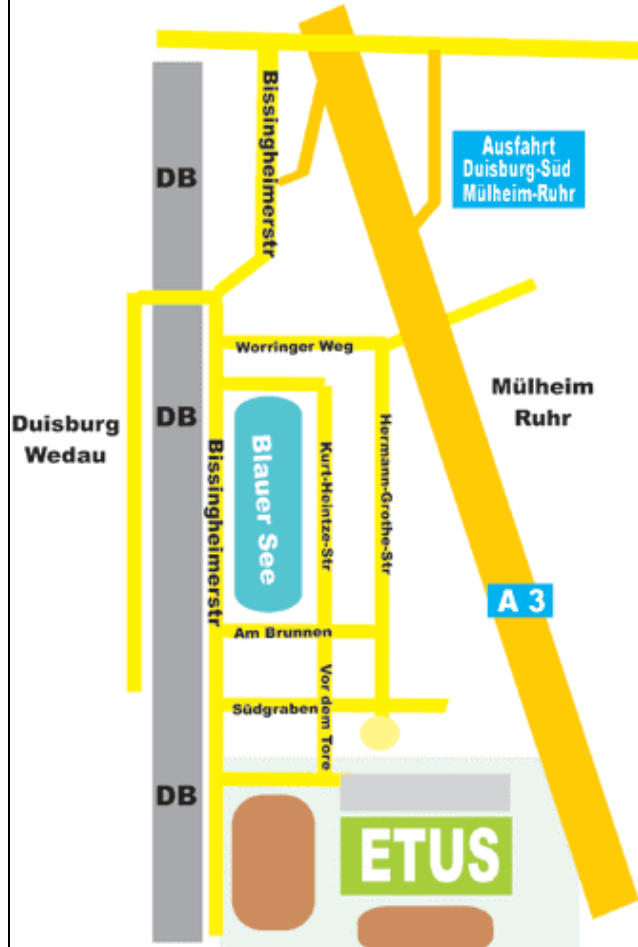

ETuS Bissingheim (Vor dem Tore 76 in 47279 Duisburg)

Anfahrt über die A3 Ausfahrt Duisburg-Süd / Mülheim Uhlenhorst. An der Ausfahrt links den Berg hoch und in der Kurve nach Bissingheim abbiegen. Sie befinden sich nun auf der Bissingheimerstrasse. Die Anfahrt mit dem PKW oder Bus sollte über die Bissingheimerstrasse erfolgen. Der Bissingheimerstrasse folgend Richtung Mülheim, kommt die Einfahrt zur Platzanlage auf der linken Seite und ist reichlich beschildert. Rechtsliegend die Bahnstrecke Deutsche Bundesbahn. **Die Zufahrt über die Strasse "Vor dem Tore" ist gesperrt !**