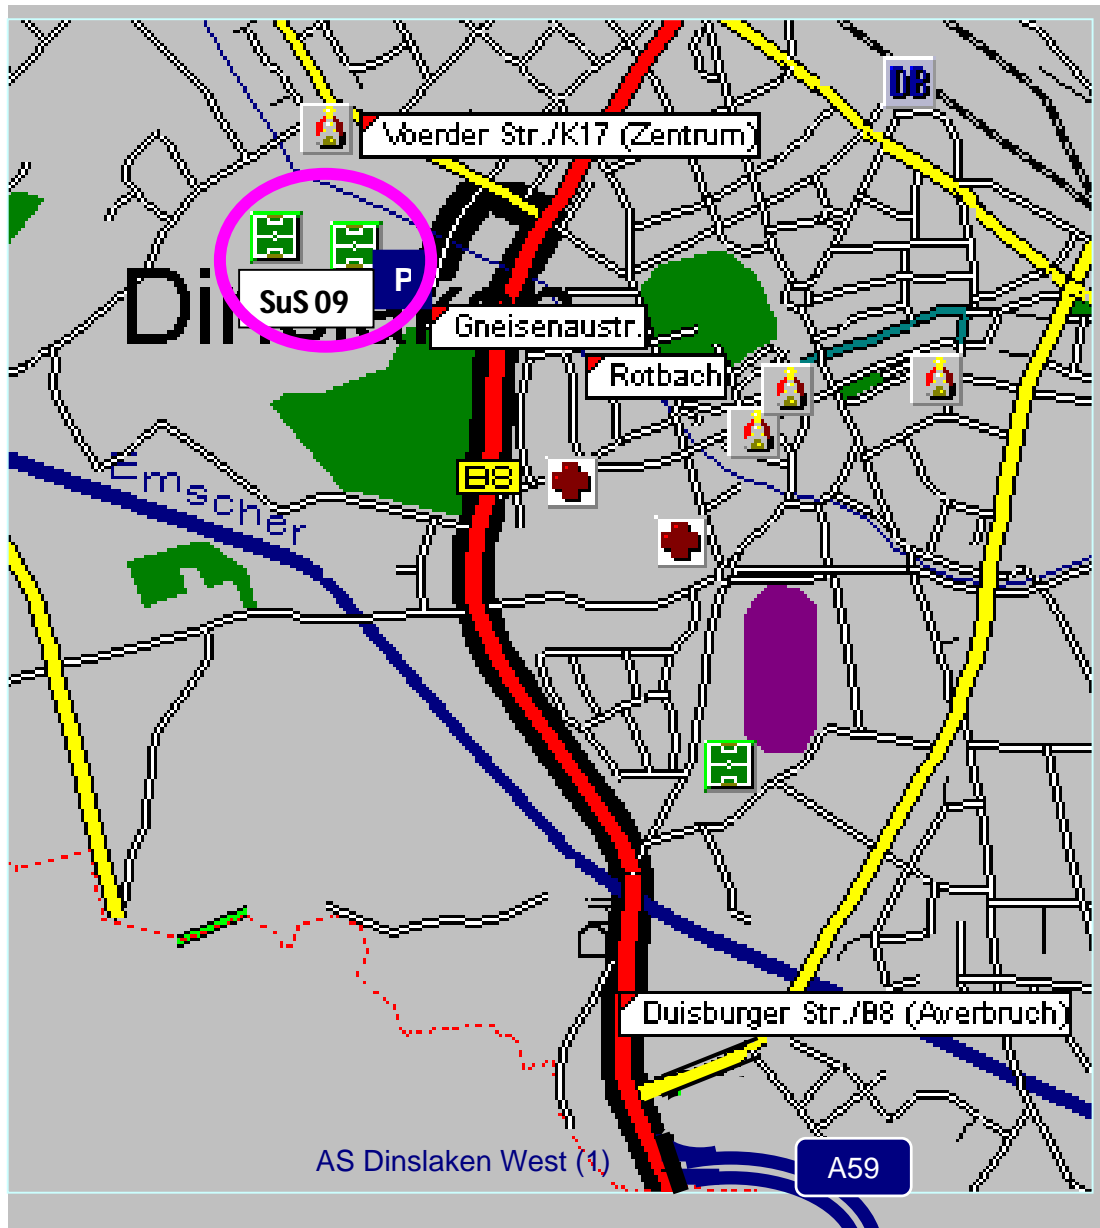

SuS 09 Dinslaken e.V.

Sie erreichen unsere Anlage (Bezirkssportanlage an der Voerder Straße):

- die BAB 59 Richtung Dinslaken bis zum Ende fahren (Anschlußstelle 1 Dinslaken-West),
- dann rechts auf die B 8 Richtung Wesel,
- die 5. Ampel links in die Voerder Str. abbiegen und
- die 1. Straße links (Gneisenaustr.).

Wir wünschen Ihnen eine gute Anreise!