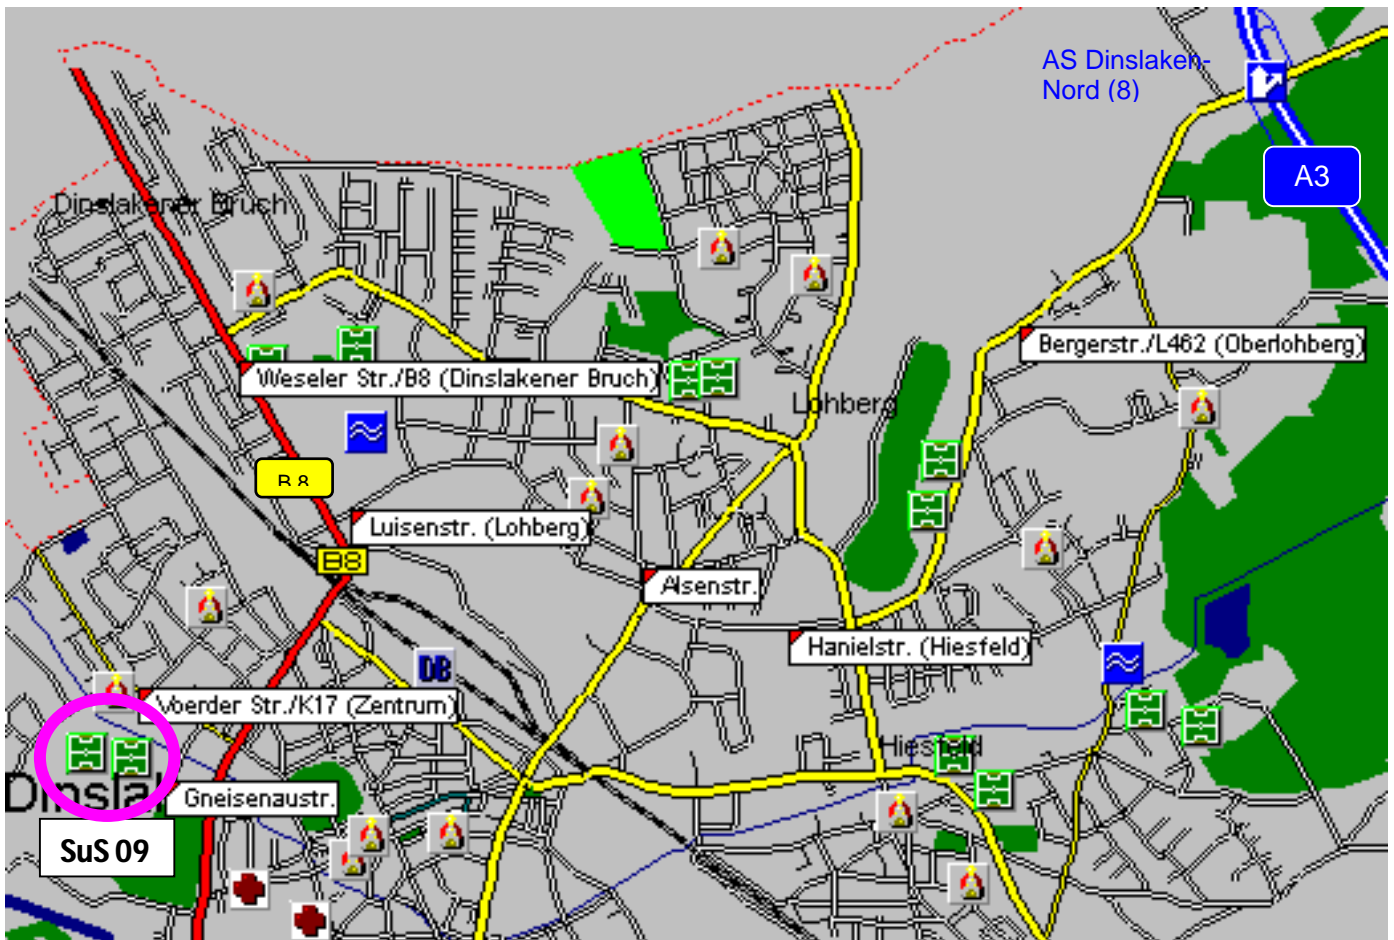

SuS 09 e.V. Dinslaken

Sie erreichen unsere Anlage (Bezirkssportanlage an der Voerder Straße):

Aus Richtung **Emmerich** über

- die BAB 3 Richtung Oberhausen
- Anschluss-Stelle ⑧ Dinslaken-Nord ausfahren,
- links auf die Bergerstraße Richtung Dinslaken abbiegen,
- geradeaus weiter auf die Haniel- und Alsenstraße,
- dann links halten (Luisenstraße),
- an der nächsten Ampel links auf die B 8 Richtung Duisburg abbiegen,
- an der 3. Ampel (Hotel Schwarzes Ferkel) rechts in die Voerder Straße einbiegen und
- die 1. Straße (Gneisenaustraße) links abbiegen.

Aus Richtung **Wesel** über

- die B 8 in Richtung Dinslaken/Duisburg
- in Dinslaken hinter der Unterführung (DEA Tankstelle) die 3. Ampel (Hotel Schwarzes Ferkel) rechts in die Voerder Straße einbiegen und
- die 1. Straße (Gneisenaustraße) links abbiegen.